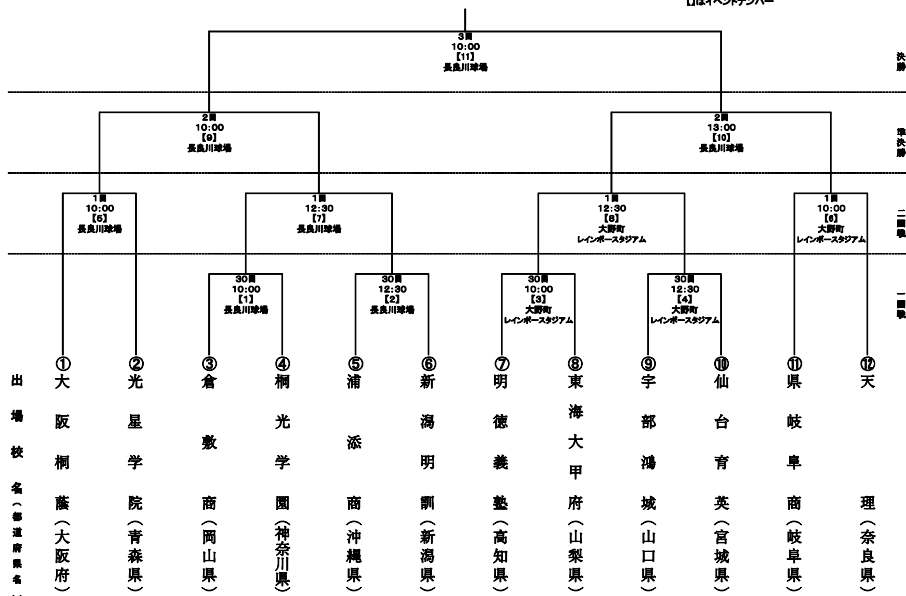

高等学校野球競技組合せ表

【硬式】