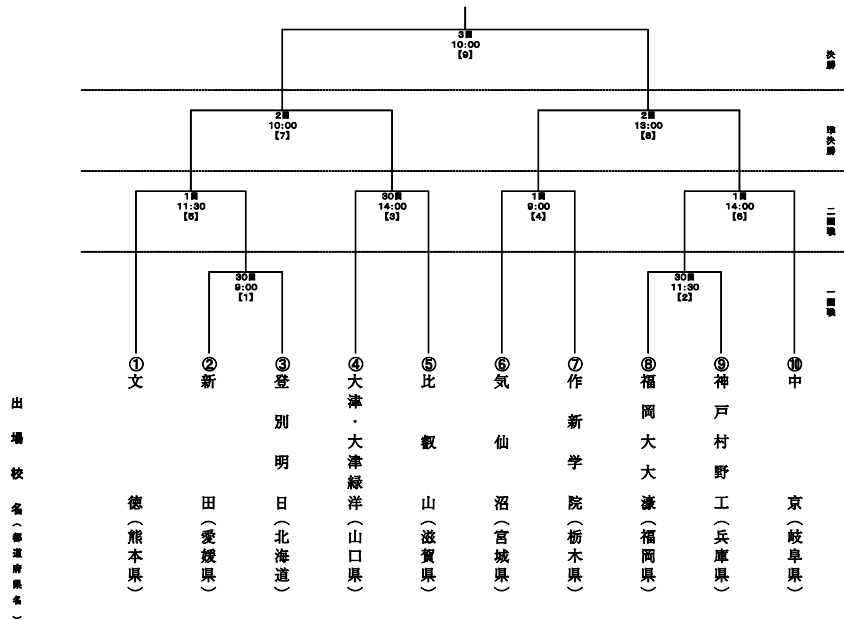

# 高等学校野球競技組合せ表

## 【硬式】

9月30日(日)から10月3日(水)まで4日間  
会場:岐阜メモリアルセンター長良川球場  
大野町運動公園レインボースタジアム  
□はイベントナンバー

## 【軟式】

9月30日(日)から10月3日(水)まで4日間  
会場:多治見市営球場  
□はイベントナンバー

1 高等学校野球