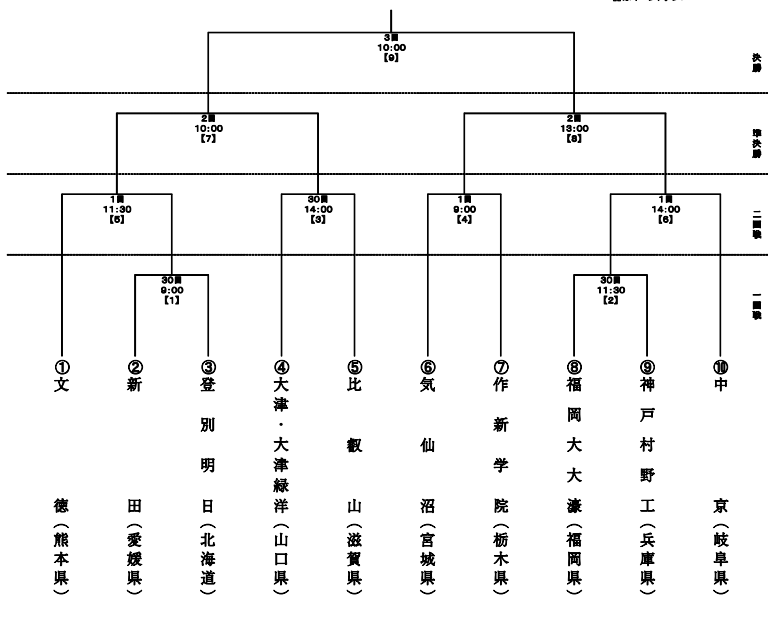

【軟式】

9月30日(日)から10月3日(水)まで4日間
会場:多治見市営球場
□はイベントナンバー