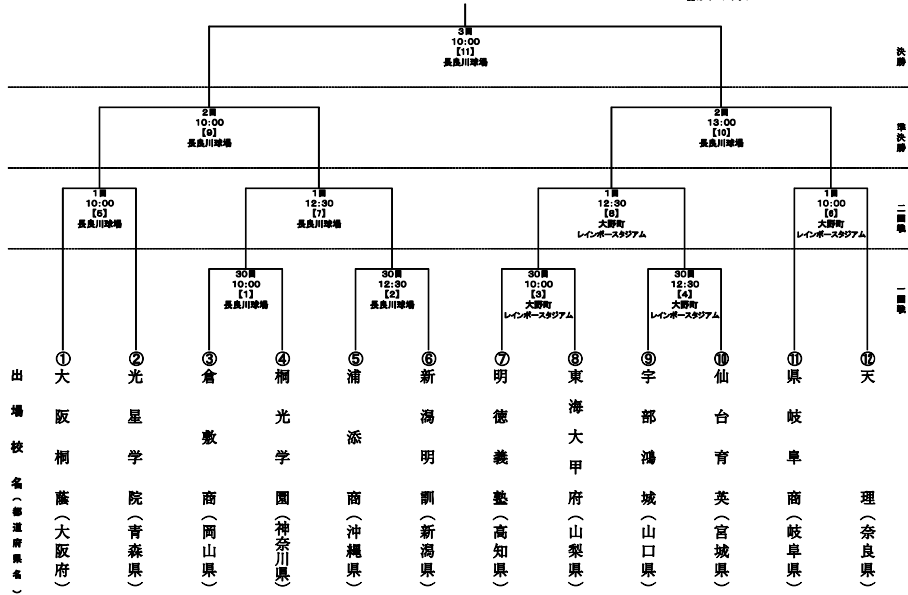

# 高等学校野球競技組合せ表

## 【硬式】

9月30日(日)から10月3日(水)まで4日間  
会場:岐阜メモリアルセンター長良川球場  
大野町運動公園レインボースタジアム  
□はイベントナンバー

## 【軟式】

9月30日(日)から10月3日(水)まで4日間  
会場:多治見市営球場  
□はイベントナンバー

1 高等学校野球