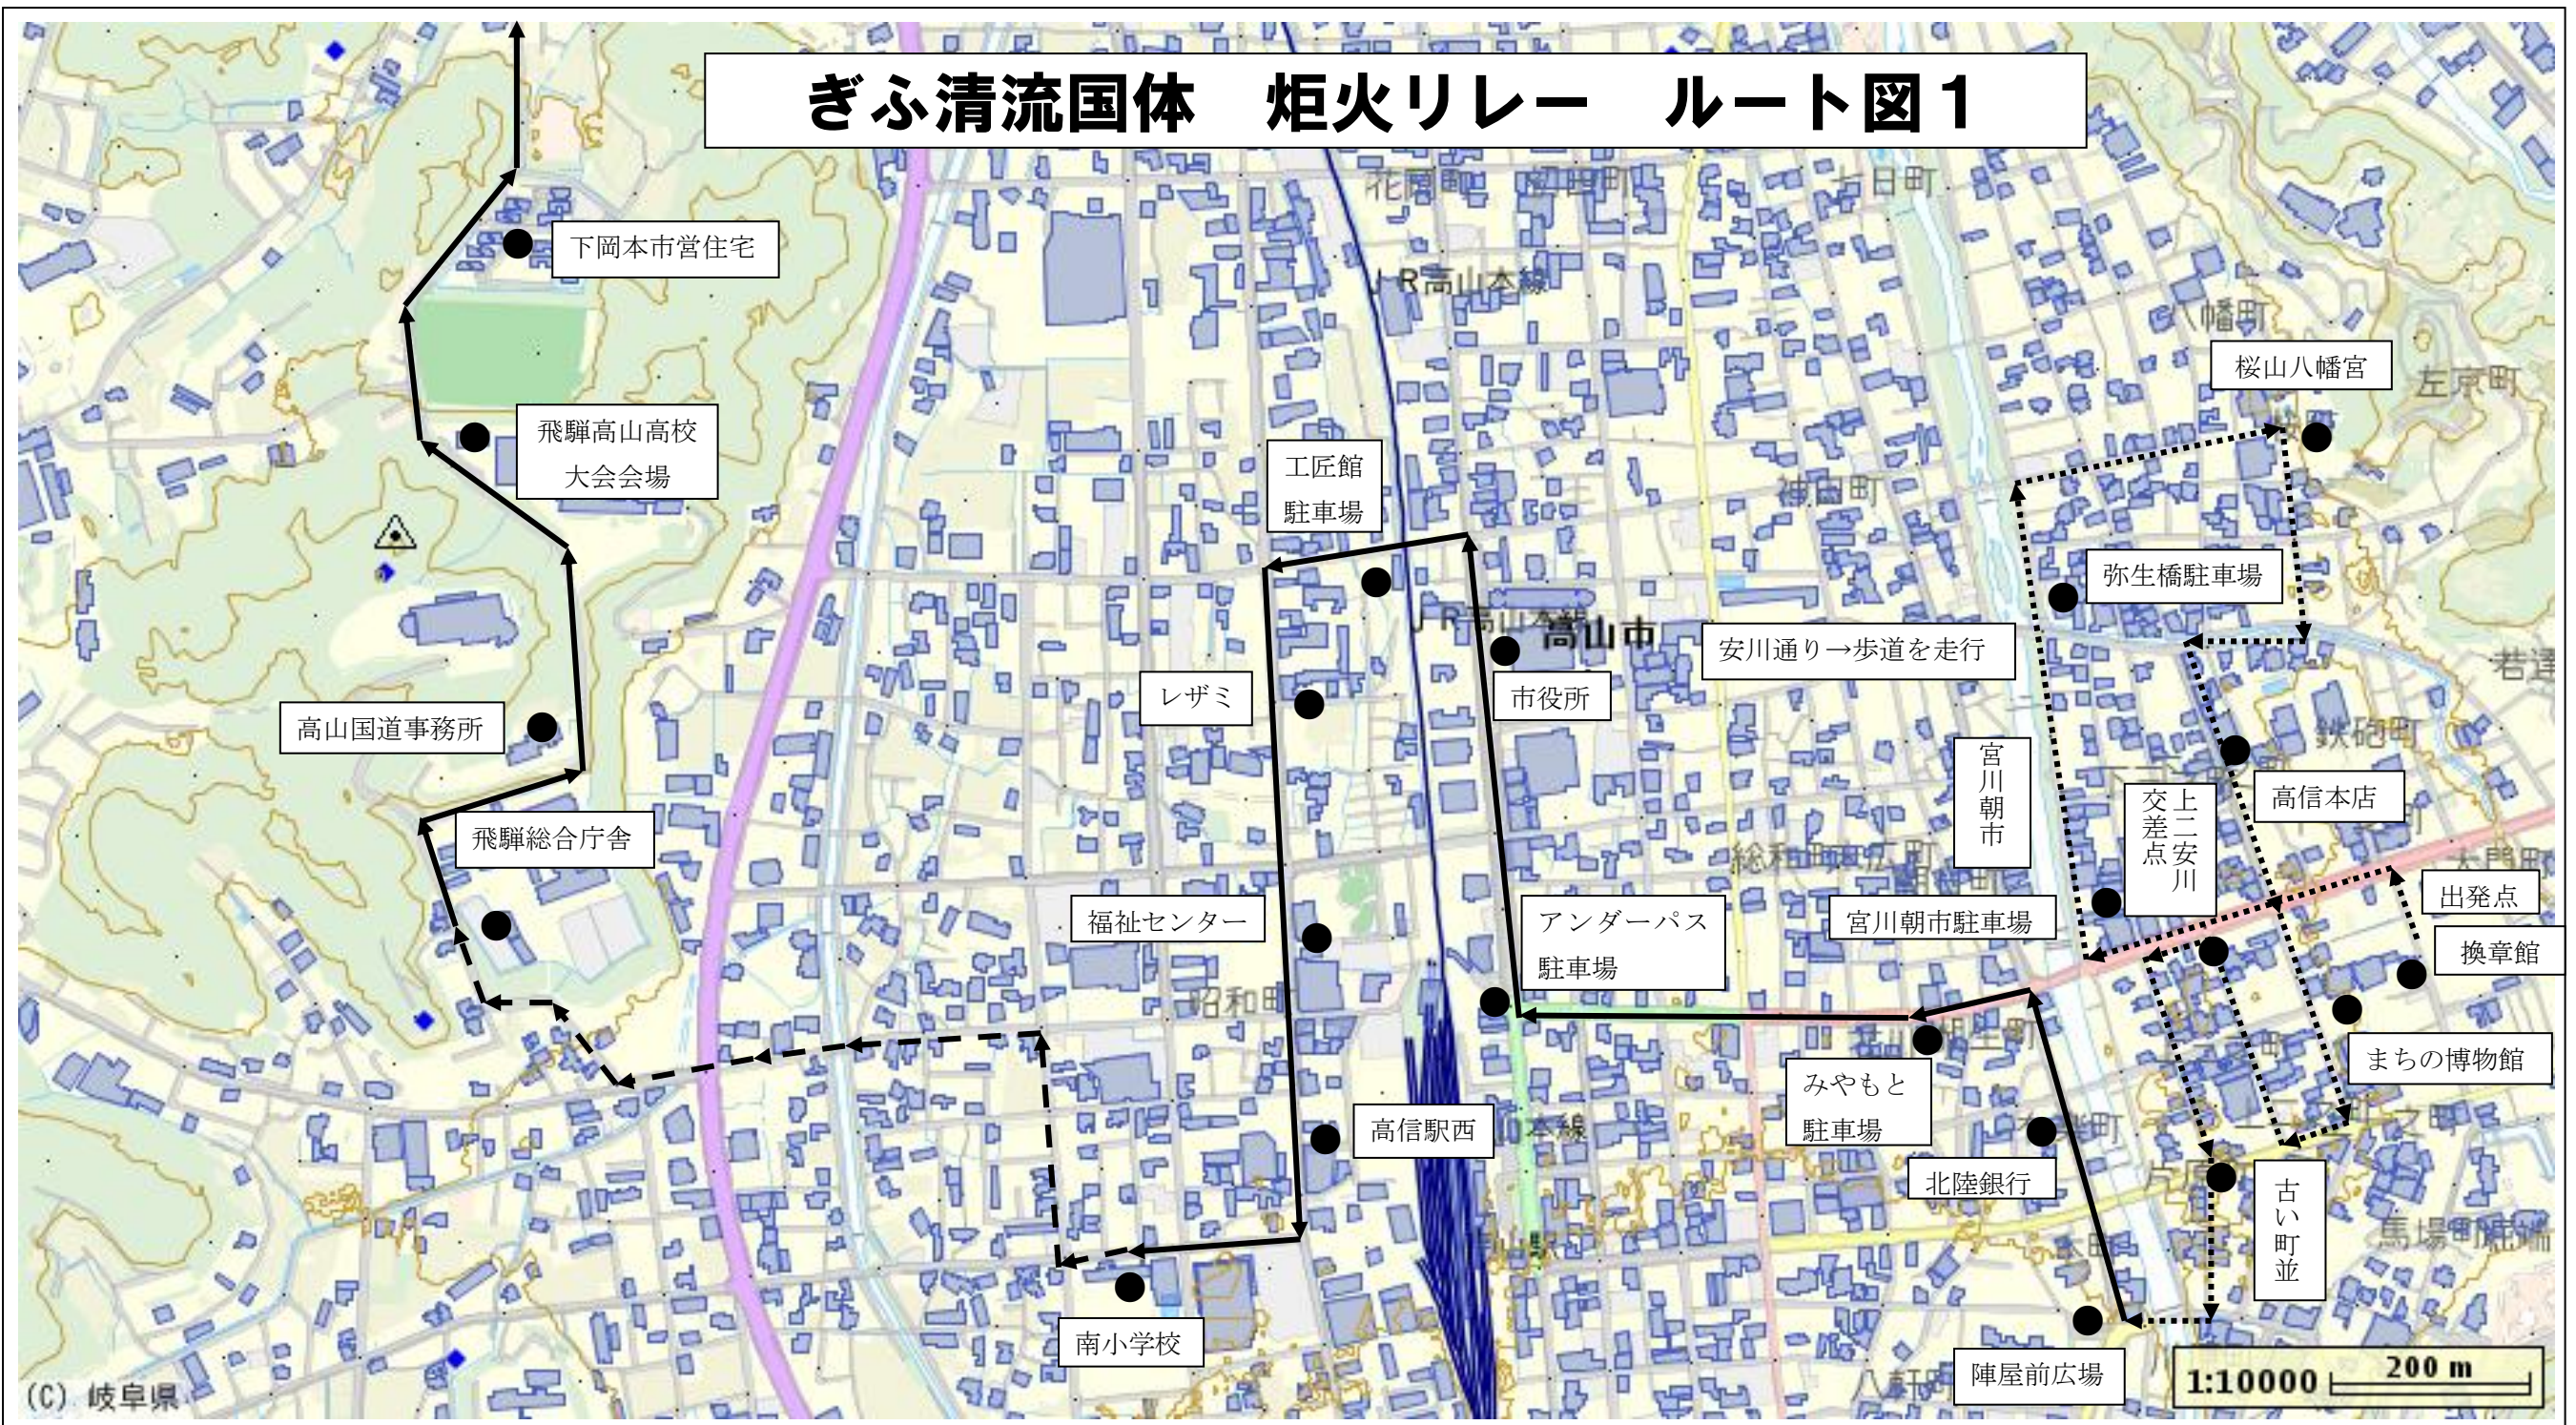

ぎふ清流国体 炬火リレー ルート図1

ぎふ清流国体 炬火リレー ルート図2