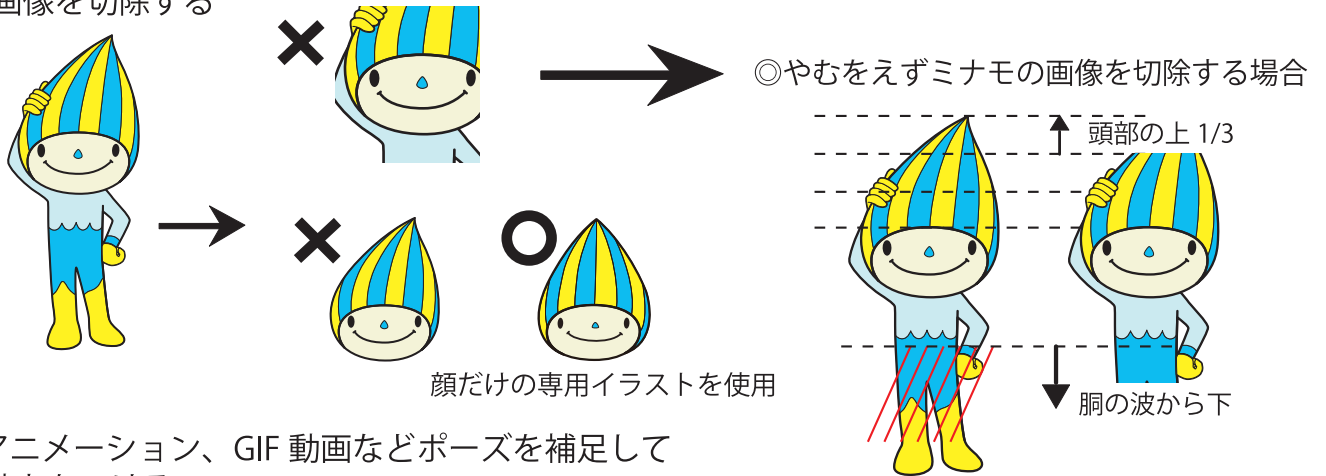

ミナモ使用時の注意点

禁止事項

データに手を加えて加工することはできません。

1. 反転

2. 一部を書き換え本来の意味を変える

3. 画像を切除する

4. アニメーション、GIF 動画などポーズを補足して動きをつける

注意事項

よくある失敗例です

1. カラー画像をモノクロ印刷する

2. 縦横どちらかだけ拡大、縮小する

3. 拡大、縮小する時に線幅の太さを変えない (特に「adobe illustrator」使用时)